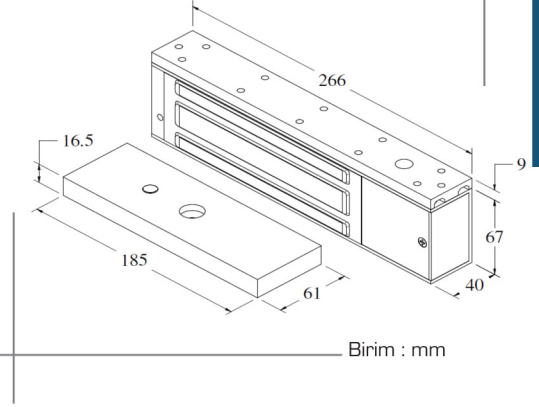

NL 1200SL Manyetik Kilit - Yüzeysel İzleme Kontaklı

NETLOCK 1200-SL manyetik kilitler, tüm ev, ofis ve endüstriyel kapı tiplerinde güvenle kullanım olanağı sağlar.

Çeşitli Montaj Braketleri sayesinde, cam kapılar da dahil olmak üzere bir çok farklı kapı tipinde montaj kolaylığı sunar. Dayanıklı tasarım yapısı nedeniyle arızaya olanak tanımaz. Tüm kartlı geçiş sistemleri ile uyumludur.

Özellikler

- Yüzeysel montajına uygun,
- 12V / 24V DC çalışma gerilimi seçeneği,
- Düşük enerji tüketimi,
- Enerji dalgalanmalarına karşı koruma,
- Sessiz çalışma,
- Kapının içe veya dışa açılmasına göre, montaj braketini seçeneği.

NETLOCK®

TUV RoHS CE

Teknik Özellikler

Ürün Kodu	NL 1200SL
Çalışma Prensipleri	Enerji varken kilitli (fail safe)
Çalışma Voltajı	12 V / 24 V DC
Çektiği Akım	420 mA / 210 mA
Tutma Gücü	545 kg
Maksimum Tutma Aralığı	3 mm
Gövde	Alüminyum
Kilit Durum İzleme Kontakı	Var
Boyutlar (B x G x D) mm	266 x 67 x 40

Aksesuar Seçenekleri

LS 1200 L Tipi Montaj Braketi

ZL 1200 L&Z Tipi Montaj Braketi

AH 1200 Armatür Plaka Braketi

Ürün Sipariş Kodları

Ürün Kodu	Açıklama
NL 1200SL	Manyetik Kilit, dahili yüzeysel tip, 12/24V DC, 545 kg tutma gücü, izleme kontaklı
LS 1200	L Tipi Montaj Braketi
ZL 1200	L&Z Tipi Montaj Braketi
AH 1200	Armatür Plaka Braketi