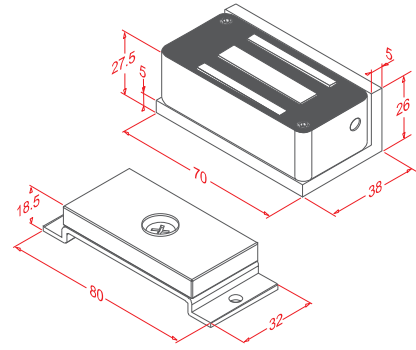

GL 80F Manyetik Kilit - Standart

GEM Gianni GL 80F Manyetik kilit, küçük ebatlı olması nedeniyle, kabin, dolap, soyunma dolabı ve vitrin kapaklarında kullanılmak üzere geliştirilmiştir.

Korozyona dayanıklı gövdesi ile her türlü hava şartlarına uygundur. Sağlam tasarım yapısı nedeniyle arızaya olanak tanımaz. Tüm kartlı geçiş sistemleri ile uyumludur.

Özellikler

- Yüzey montajına uygun
- 12V DC çalışma gerilimi seçeneği
- Düşük enerji tüketimi
- Enerji dalgalanmalarına karşı koruma
- Sessiz çalışma
- Kilit gövdesi epoxy kaplamalı çinkodur

GEM®

CE

Birim : mm

Teknik Özellikler

Ürün Kodu

GL 80F

Çalışma Prensibi	Enerji varken kilitli (fail safe)
Çalışma Voltajı	12V DC
Çektiği Akım	150 mA
Tutma Gücü	80 lbs (36 kg)
Maksimum Tutma Aralığı	3 mm
Gövde	Epoxy kaplı çinko
Kilit Durum İzleme Konağı	Yok