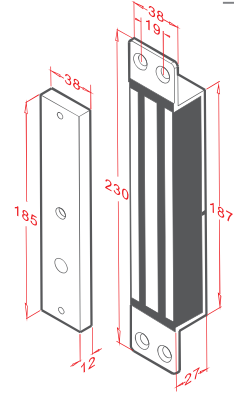

Özellikler

- 1 Kayar kapılar için gömme montajına uygun
- 1 12V / 24V DC çalışma gerilimi seçeneği
- 1 Düşük enerji tüketimi
- 1 Enerji dalgalanmalarına karşı koruma
- 1 Sessiz çalışma

GEM

CE

Birim : mm

Teknik Özellikler