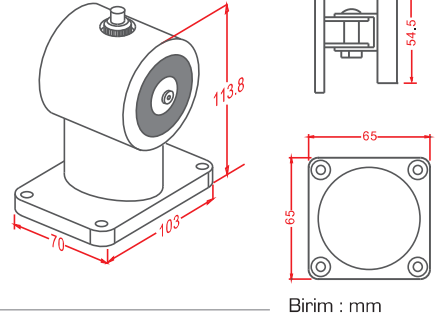

GD 830F Zemin Tip (Siyah)

GEM Gianni GD 830F Manyetik Kapı Tutucu çoğunlukla yangın bariyer görevi yapan kapatıcı yangın kapılarda kullanılır.

Özellikler

- Zemin tip montaja uygunluk
- Enerji varken kilitli (fail safe) çalışma prensibi
- 35 kg tutma gücüne sahip
- Yangın ve geçiş kontrol sistemleri ile uyumludur

GEM®

Teknik Özellikler

Ürün Kodu

GS 830F

Çalışma Prensibi

Enerji varken kilitli (fail safe)

Çalışma Voltajı

24V DC

Çektiği Akım

60 mA

Tutma Gücü

80 lbs (35 kg)

Serbest Bırakma Butonu

Var

Ürün Sipariş Kodları

Ürün Kodu

Açıklama

GD 830F

Manyetik Kapı Tutucu, zemin tip, siyah, 24V DC