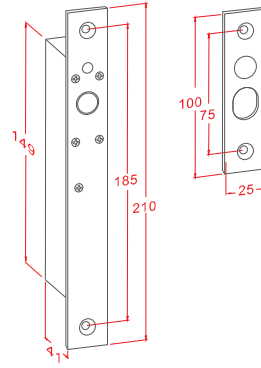

EB 195 Elektrikli Kapı Sürgüsü (Gömme)

GEM Gianni EB 195 Elektrikli Kapı Sürgüsü diğer kilitleme ürünlerinin uygun olmadığı, tek ve çift yönlü çalışan kapılar için tasarlanmıştır. Gömme tip montaj uygulamasında kullanılır.

**Özellikler**

- Gömme tip montaja uygunluk
- Enerji varken kilitli (fail safe) çalışma prensibi
- Yatay ve dikey montaj uygulaması
- Tek ve çift yönlü kapı uygulaması
- Kapı durumunu gösteren (açık/kapalı) izleme kontağı
- Kilit durumunu gösteren (kilitli/kilitsiz) izleme kontağı
- 0-3-6-9 sn ayarlanabilir kilitleme gecikme seçeneği
- Alüminyum, ahşap ve metal kapılarda kullanım
- Tüm geçiş kontrol sistemleri ile uyumluluk

Birim : mm

GEM®

CE

Teknik Özellikler**Ürün Kodu****EB 195**

Çalışma Prensibi	Enerji varken kilitli (fail safe)
Çalışma Voltajı	12V / 24V DC
Çektiği Akım (çekme anı)	900 mA / 450 mA
Çektiği Akım (kilitli iken)	150 mA / 100 mA
Pim Uzunluğu	16 mm
Kilit Alınlık Genişliği	25 mm
Maksimum Kapı Aralığı	3 mm
Kapı Durum İzleme Kontakı	Var
Kilit Durum İzleme Kontakı	Var