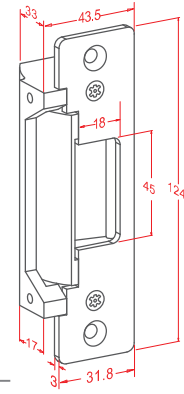

GEM®

CE TÜV C UL US LISTED

Birim : mm

Özellikler

- Simetrik tasarımı sayesinde sağ veya sola açılan kapılar için montaj kolaylığı sunar
- Alüminyum ve metal kapılar için uygundur
- Hareketli kilit karşılığı dili, montaj kolaylığı sağlar
- Tüm geçiş kontrol sistemleri ile uyumludur

Teknik Özellikler

Ürün Kodu	GK 300	GK 300M
Çalışma Prensibi	Seçilebilir	Seçilebilir
Çalışma Voltajı	12V / 24V DC	12V / 24V DC
Çektiği Akım	250 mA / 150 mA	250mA / 150 mA
Dayanıklılık	1200 lbs (545 kg)	1200 lbs (545 kg)
Gövde	Alüminyum döküm	Alüminyum döküm
Hareketli Dil	Paslanmaz Çelik	Paslanmaz Çelik
Alınlık	Paslanmaz çelik	Paslanmaz çelik
Kilit Durum İzleme Kontakı	Yok	Var