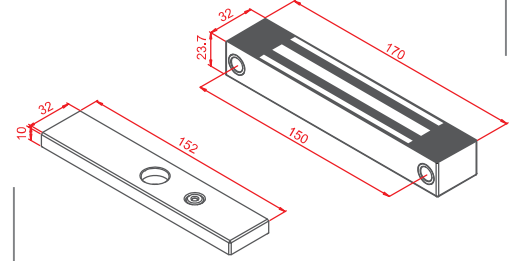

EM 10003S Manyetik Kilit - Standart

GEM Gianni EM 10003S Manyetik kilit, dış ortamlarda kullanılmak üzere tasarlanmıştır. Paslanmaz çelik gövdesiyle her türlü hava şartlarına ve suya dayanıklıdır.

Sağlam tasarım yapısı nedeniyle arızaya olanak tanımaz.

Tüm kartlı geçiş sistemleri ile uyumludur.

**GEM**

CE

Özellikler

- Yüzey montajına uygun
- 12V DC çalışma gerilimi seçeneği
- Düşük enerji tüketimi
- Enerji dalgalanmalarına karşı koruma
- Sessiz çalışma
- Kilit gövdesi paslanmaz çelik
- Kapının içe veya dışa açılmasına göre, montaj braketi seçeneği

Birim : mm

Teknik Özellikler

Ürün Kodu	EM 10003S
Çalışma Prensibi	Enerji varken kilitli (fail safe)
Çalışma Voltajı	12V DC
Çektiği Akım	300 mA
Tutma Gücü	300 lbs (136 kg)
Maksimum Tutma Aralığı	3 mm
Gövde	Paslanmaz çelik
Kilit Durum İzleme Konağı	Yok