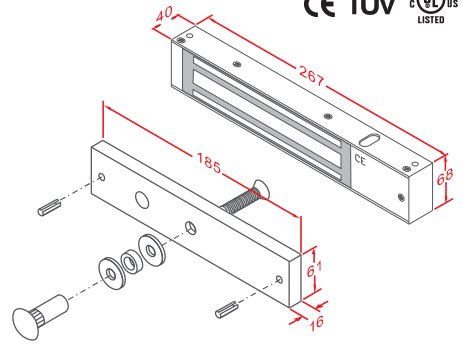

Çeşitli Montaj Braketleri sayesinde, cam kapılar hariç olmak üzere bir çok farklı kapı tipinde montaj kolaylığı sunar. Dayanıklı tasarım yapısı nedeniyle arızaya olanak tanımaz.

Tüm kartlı geçiş sistemleri ile uyumludur.

Özellikler

- Yüzey montajına uygun
- 12V / 24V DC çalışma gerilimi seçeneği
- Düşük enerji tüketimi
- Enerji dalgalanmalarına karşı koruma
- Sessiz çalışma
- Kapının içe veya dışa açılmasına göre, montaj braketini seçeneği

GEM

CE TÜV C UL US LISTED

Teknik Özellikler

Ürün Kodu	EM 1200	EM 1200M
Çalışma Prensibi	Enerji varken kilitli (fail safe)	Enerji varken kilitli (fail safe)
Çalışma Voltajı	12V / 24V DC	12V / 24V DC
Çektiği Akım	500 mA / 250 mA	500 mA / 250 mA
Tutma Gücü	1200 lbs (545 kg)	1200 lbs (545 kg)
Maksimum Tutma Aralığı	3 mm	3mm
Gövde	Alüminyum	Alüminyum
Kilit Durum İzleme Kontaklı	Yok	Var/LED göstergeli