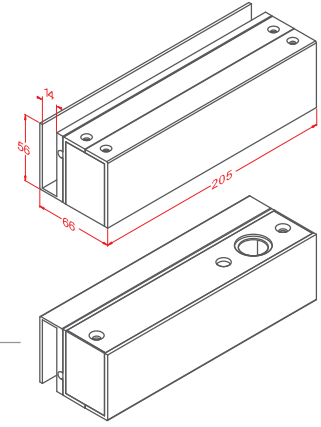

EB 200NVGL Elektrikli Kapı Sürgüsü (Cam Kapı)

GEM Gianni EB 200NVGL Elektrikli Kapı Sürgüsü diğer kilitleme ürünlerinin uygun olmadığı, tek ve çift yönlü çalışan cam kapılar için tasarlanmıştır. Kanadı ve kasası cam olan kapılarda U tipi braket sayesinde yüzey montaj kolaylığı sağlar.

**GEM**

CE

Özellikler

- Yüzey tip cam montaja uygunluk
- Enerji varken kilitli (fail safe) çalışma prensibi
- Yatay ve dikey montaj uygulaması
- Tek ve çift yönlü kapı uygulaması
- Kapı durumunu gösteren (açık/kapalı) izleme kontağı
- 0-3-6-9 sn ayarlanabilir kilitleme gecikme seçeneği
- Cam kalınlığı 9-12 mm kapılarda kullanım
- Tüm geçiş kontrol sistemleri ile uyumluluk

**Teknik Özellikler**

Ürün Kodu	EB 200NVGL
Çalışma Prensibi	Enerji varken kilitli (fail safe)
Çalışma Voltajı	12V DC
Çektiği Akım (çekme anı)	900 mA
Çektiği Akım (kilitli iken)	300 mA
Pim Uzunluğu	16 mm
Kilit Alınlık Genişliği	62 mm (U braket dahil)
Maksimum Kapı Aralığı	3 mm
Kapı Durum İzleme Kontakı	Var

Ürün Sipariş Kodları

Ürün Kodu	Açıklama
EB 200NVGL	Elektrikli Kapı Sürgüsü, cam kapı tip, 12V DC enerji varken kilitli (fail safe)